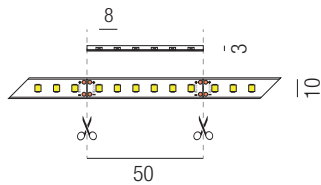

### 4,8W/m, IP67, 24VDC, monochrome LED Strips

ohne Netzteil, bestrombar **24VDC**, 60 Dioden/m, max. Länge je Einspeisung 12000mm, Leiterplatten weiß, 3M Doppelklebeband, Einspeisung 1500mm am Anfang und Ende des Strips, Vollsilikon ummantelt

- superwarmweiß 2700K
- warmweiß 3000K
- kaltweiß 4200K

24VDC

**A++**

Bestell-Nr.	Länge	Lumen	Euro
69160/300-	3000 mm	425 lm/m	
69160/300-	3000 mm	470 lm/m	
69160/300-	3000 mm	510 lm/m	
69160/600-	6000 mm	425 lm/m	
69160/600-	6000 mm	470 lm/m	
69160/600-	6000 mm	510 lm/m	

### 9,6W/m, IP67, 24VDC, monochrome LED Strips

ohne Netzteil, bestrombar **24VDC**, 120 Dioden/m, max. Länge je Einspeisung 6000mm, Leiterplatten weiß, 3M Doppelklebeband, Einspeisung 1500mm am Anfang und Ende des Strips, Vollsilikon ummantelt

### 14,4W/m, IP67, 24VDC, monochrome LED Strips

ohne Netzteil, bestrombar **24VDC**, 60 Dioden/m, max. Länge je Einspeisung 6000mm, Leiterplatten weiß, 3M Doppelklebeband, Einspeisung 1500mm am Anfang und Ende des Strips, Vollsilikon ummantelt