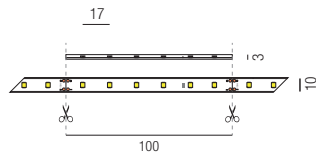

4,8W/m, IP67, 24VDC, monochrome LED Strips

ohne Netzteil, bestrombar **24VDC**, 60 Dioden/m, max. Länge je Einspeisung 12000mm, Leiterplatten weiß, 3M Doppelklebeband, Einspeisung 1500mm am Anfang und Ende des Strips, Vollsilikon ummantelt

- superwarmweiß 2700K
- warmweiß 3000K
- kaltweiß 4200K

24VDC

A++

Bestell-Nr.	Länge	Lumen	Euro
69160/300-	3000 mm	425 lm/m	
69160/300-	3000 mm	470 lm/m	
69160/300-	3000 mm	510 lm/m	
69160/600-	6000 mm	425 lm/m	
69160/600-	6000 mm	470 lm/m	
69160/600-	6000 mm	510 lm/m	

9,6W/m, IP67, 24VDC, monochrome LED Strips

ohne Netzteil, bestrombar **24VDC**, 120 Dioden/m, max. Länge je Einspeisung 6000mm, Leiterplatten weiß, 3M Doppelklebeband, Einspeisung 1500mm am Anfang und Ende des Strips, Vollsilikon ummantelt