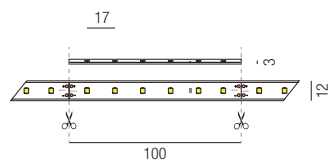

### 4,8W/m, IP67, 24VDC, monochrome LED Strips

ohne Netzteil, bestrombar **24VDC**, 60 Dioden/m, max. Länge je Einspeisung 12000mm, Leiterplatten weiß, 3M Doppelklebeband, Einspeisung 1500mm am Anfang und Ende des Strips, Vollsilikon ummantelt

### 9,6W/m, IP67, 24VDC, monochrome LED Strips

ohne Netzteil, bestrombar **24VDC**, 120 Dioden/m, max. Länge je Einspeisung 6000mm, Leiterplatten weiß, 3M Doppelklebeband, Einspeisung 1500mm am Anfang und Ende des Strips, Vollsilikon ummantelt

24VDC

**A++**

Bestell-Nr.	Länge	Lumen	Euro
69165/300-	3000 mm	855 lm/m	
69165/300-	3000 mm	945 lm/m	
69165/300-	3000 mm	1020 lm/m	
69165/600-	6000 mm	855 lm/m	
69165/600-	6000 mm	945 lm/m	
69165/600-	6000 mm	1020 lm/m	

### 14,4W/m, IP67, 24VDC, monochrome LED Strips

ohne Netzteil, bestrombar **24VDC**, 60 Dioden/m, max. Länge je Einspeisung 6000mm, Leiterplatten weiß, 3M Doppelklebeband, Einspeisung 1500mm am Anfang und Ende des Strips, Vollsilikon ummantelt