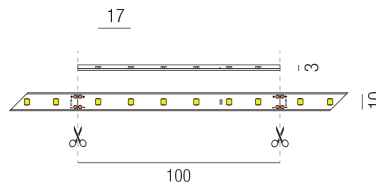

Produktdatenblatt

LED STRIPS24 69160/600-SWW

Beschreibung

LED STRIPs 24V - DIAMOND IP67 - CRI>90
 24VDC/superwarmweiß 2700K/4,8W 425lm je lfm
 B10mm/Doppelklebeband/6-lfm Rolle
 teilbar nach 100mm

Anschluss 24V Gleichspannung, Schutzklasse III - Elektrische Isolierungsklasse (IEC), Schutzart IP67, Anwendung im Innen- und Außenbereich, Installation an der Wand, Decke oder auf dem Boden, 1 seitiger Lichtaustritt - down breitstrahlend, Abstrahlwinkel 120°, Lieferung ohne Netzteil, Farbwiedergabeindex CRI >90, Farbtemperatur von superwarmweiß 2700K, Energieeffizienzklasse, A++