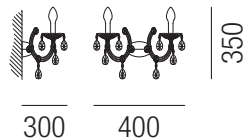

Drylight, LED 6W, 320lm LED

Metall dunkelgrau, Behang Methacrylat transparent,
Kerzen Methacrylat matt, RGBW Steuerung über App oder Fernb.

WW - warmweiß 3000K
RGBW - RGB + 3000K

Bestell-Nr.	Farbauswahl angeben	Euro
88832/35-	WW	
88832/35-	RGBW	

Drylight, LED 18W, 960lm LED

Metall dunkelgrau, Behang Methacrylat transparent,
Kerzen Methacrylat matt, RGBW Steuerung über App oder Fernb.

Bestell-Nr.	Farbauswahl angeben	Euro
88800/68-	WW	
88800/68-	RGBW	