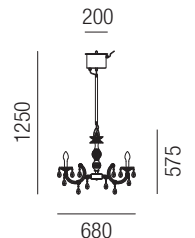

Drylight, LED 6W, 320lm LED

Metall dunkelgrau, Behang Methacrylat transparent,
Kerzen Methacrylat matt, RGBW Steuerung über App oder Fernb.

WW - warmweiß 3000K
RGBW - RGB + 3000K

Bestell-Nr.	Farbauswahl angeben	Euro
88832/35-	WW	
88832/35-	RGBW	

Drylight, LED 18W, 960lm LED

Metall dunkelgrau, Behang Methacrylat transparent,
Kerzen Methacrylat matt, RGBW Steuerung über App oder Fernb.

Bestell-Nr.	Farbauswahl angeben	Euro
88800/68-	WW	
88800/68-	RGBW	