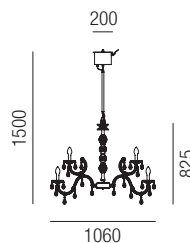

Drylight, LED 6W, 320lm LED

Metall dunkelgrau, Behang Methacrylat transparent,
Kerzen Methacrylat matt, RGBW Steuerung über App oder Fernb.

WW - warmweiß 3000K
RGBW - RGB + 3000K

Bestell-Nr.	Farbauswahl angeben	Euro
88832/35-	WW	
88832/35-	RGBW	

Drylight, LED 18W, 960lm LED

Metall dunkelgrau, Behang Methacrylat transparent,
Kerzen Methacrylat matt, RGBW Steuerung über App oder Fernb.

Bestell-Nr.	Farbauswahl angeben	Euro
88800/68-	WW	
88800/68-	RGBW	

Drylight, LED 54W, 2880lm LED

2 stöckig, Metall dunkelgrau, Behang Methacrylat transparent,
Kerzen Methacrylat matt, RGBW Steuerung über App oder Fernb.

Bestell-Nr.	Farbauswahl angeben	Euro
88800/106-	WW	
88800/106-	RGBW	