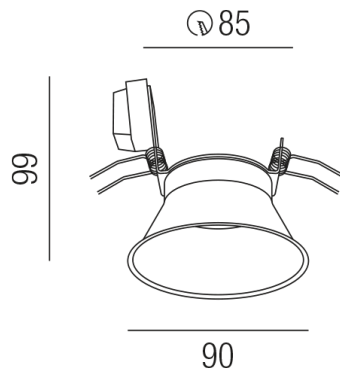

Produktdatenblatt

MY-LIGHT MY-8500-S

Beschreibung

NV EINBAUSTRALER

zurückgesetzt/blendfrei

schwarz/für 1xGU5,3 12V 20/35/50W

Loch: 85mm

Anschluss 230V Wechselspannung, Anschluss 12V Wechselspannung, Schutzklasse I - Elektrische Isolierungsklasse (IEC), Schutzklasse III - Elektrische Isolierungsklasse (IEC), Schutzart IP20, Anwendung im Innenbereich, Installation an der Decke, Lochausschnitt rund: 85mm, Leuchte geeignet für die Montage auf entflammaren Oberflächen, Energieeffizienzklasse, A++ - D