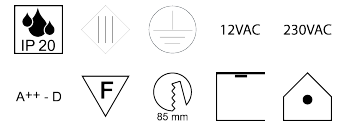

Produktdatenblatt

MY-LIGHT MY-8500-S

Beschreibung

NV EINBAUSTRALER

zurückgesetzt/blendfrei

schwarz/für 1xGU5,3 12V 20/35/50W

Loch: 85mm

Anschluss 230V Wechselspannung, Anschluss 12V Wechselspannung, Schutzklasse I - Elektrische Isolierungsklasse (IEC), Schutzklasse III - Elektrische Isolierungsklasse (IEC), Schutzart IP20, Anwendung im Innenbereich, Installation an der Decke, Lochausschnitt rund: 85mm, Leuchte geeignet für die Montage auf entflammaren Oberflächen, Energieeffizienzklasse, A++ - D