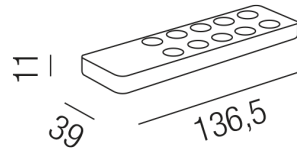

Produktdatenblatt

CONTROLLER 2015 43LED/539

Beschreibung

LED 5 ZONENFUNKFERNBEDIENUNG

zum Schalten und stufenlosen Dimmen 0-100%

L136,5/B39/H11mm/Reichweite 20m

inkl. Batterien und Wandhalterung

Anschluss 230V Wechselspannung, Schutzklasse III - Elektrische Isolierungsklasse (IEC), Schutzart IP20, Anwendung im Innenbereich, Leuchte geeignet für die Montage auf entflammaren Oberflächen, Betriebsgeräte schaltbar (nicht dimmbar)