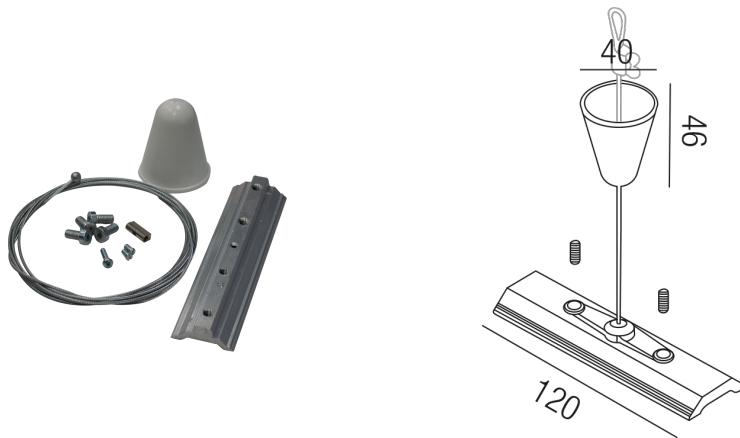

Produktdatenblatt

PRESTIGE 67140-W

Beschreibung

ZUB Prestige - Auf- und Einbau
Seilabhängung/weiß/L.2000mm

Projektbilder - Zusatzbilder - Detailbilder

Technische Änderungen vorbehalten, druck-, scan- und kalibrierungsbedingt sind Farbabweichungen möglich.