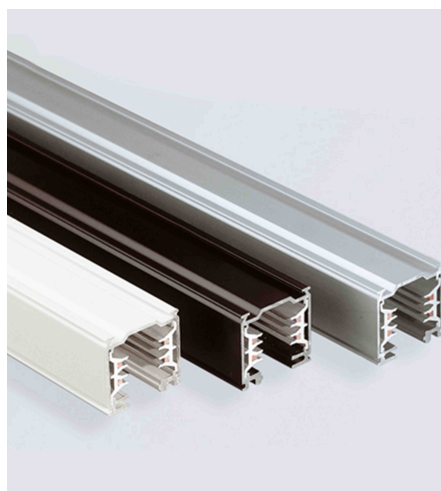

Produktdatenblatt

PRESTIGE 67140-W

Beschreibung

ZUB Prestige - Auf- und Einbau
Seilabhängung/weiß/L.2000mm

Projektbilder - Zusatzbilder - Detailbilder

Technische Änderungen vorbehalten, druck-, scan- und kalibrierungsbedingt sind Farbabweichungen möglich.