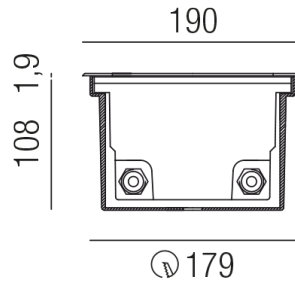

Produktdatenblatt

HYDROFLOOR 83357/22-10-WW

Beschreibung

EL HYDROFLOOR medium - LED

Gehäuse Alu/Ring AISI 304/Glas klar/rund/Abstrahlwinkel 10°

LED 8W 3000K 720lm CRI >80

Kabel 1000mm/inkl. Einbaudose

dm220/ET170/Loch210mm/Netzteil schaltbar

Anschluss 230V Wechselspannung, Schutzklasse I - Elektrische Isolierungsklasse (IEC), Schutzart IP67, Anwendung im Innen- und Außenbereich, Installation auf dem Boden, Edelstahl AISI 304, Lochausschnitt rund: 179mm, schwenkbar 15°, 1 seitiger Lichtaustritt - up breitstrahlend, Abstrahlwinkel 10°, Leuchte geeignet für die Montage auf entflammabaren Oberflächen, Netzteil integriert, Betriebsgeräte schaltbar (nicht dimmbar), Farbwiedergabeindex CRI >80, Farbtemperatur von warmweiß 3000K, Energieeffizienzklasse, A++ - D, überrollbare Leuchte bis 5000kg