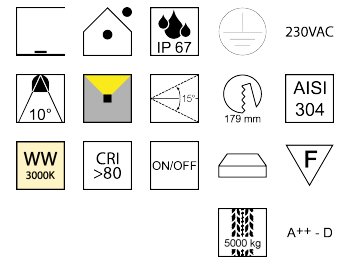

Produktdatenblatt

HYDROFLOOR 83357/22-10-WW

Beschreibung

EL HYDROFLOOR medium - LED

Gehäuse Alu/Ring AISI 304/Glas klar/rund/Abstrahlwinkel 10°

LED 8W 3000K 720lm CRI >80

Kabel 1000mm/inkl. Einbaudose

dm220/ET170/Loch210mm/Netzteil schaltbar

Anschluss 230V Wechselspannung, Schutzklasse I - Elektrische Isolierungsklasse (IEC), Schutzart IP67, Anwendung im Innen- und Außenbereich, Installation auf dem Boden, Edelstahl AISI 304, Lochausschnitt rund: 179mm, schwenkbar 15°, 1 seitiger Lichtaustritt - up breitstrahlend, Abstrahlwinkel 10°, Leuchte geeignet für die Montage auf entflammabaren Oberflächen, Netzteil integriert, Betriebsgeräte schaltbar (nicht dimmbar), Farbwiedergabeindex CRI >80, Farbtemperatur von warmweiß 3000K, Energieeffizienzklasse, A++ - D, überrollbare Leuchte bis 5000kg

Projektbilder - Zusatzbilder - Detailbilder

Technische Änderungen vorbehalten, druck-, scan- und kalibrierungsbedingt sind Farbabweichungen möglich.