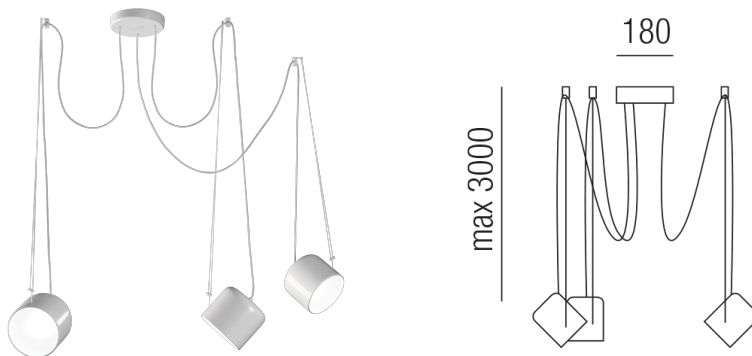

Produktdatenblatt

PACO 33913/300-W

Beschreibung

HL PACO dezentriert

3fl/weiß/dreh- und schwenkbar

dm160/H140/Kabellänge 3000mm

für 3x LED GU10 max. 8W

Anschluss 230V Wechselspannung, Schutzklasse I - Elektrische Isolierungsklasse (IEC), Schutzart IP20, Installation an der Decke, schwenkbar, 1 seitiger Lichtaustritt - down breitstrahlend, Leuchte geeignet für die Montage auf entflammaren Oberflächen, Energieeffizienzklasse, A++ - A