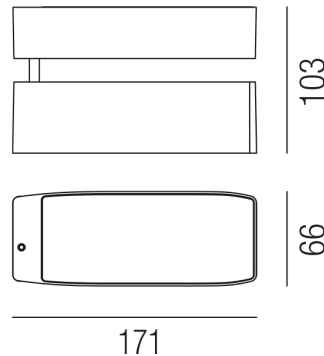

Produktdatenblatt

HYDROTWIST 83346/71-18-WW

Beschreibung

STR HYDROTWIST MEDIUM

Alu grau/dreh-u. schwenkbar/Wabenoptik 18°/blendfrei

LED 14W 3000K 1120lm CRI >80

L710/B66mm/H103mm/Netzteil schaltbar

Anschluss 230V Wechselspannung, Schutzklasse I - Elektrische Isolierungsklasse (IEC), Schutzart IP65, Anwendung im Innen- und Außenbereich, Installation an der Wand, Decke oder auf dem Boden, drehbar und schwenkbar, 1 seitiger Lichtaustritt - down breitstrahlend, Abstrahlwinkel 18°, Leuchte geeignet für die Montage auf entflammaren Oberflächen, Netzteil integriert, Betriebsgeräte schaltbar (nicht dimmbar), Farbwiedergabeindex CRI >80, Farbtemperatur von warmweiß 3000K, Energieeffizienzklasse, A+

Projektbilder - Zusatzbilder - Detailbilder

Technische Änderungen vorbehalten, druck-, scan- und kalibrierungsbedingt sind Farbabweichungen möglich.