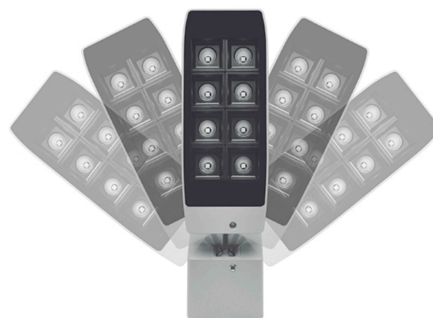

Projektbilder - Zusatzbilder - Detailbilder

Technische Änderungen vorbehalten, druck-, scan- und kalibrierungsbedingt sind Farbabweichungen möglich.