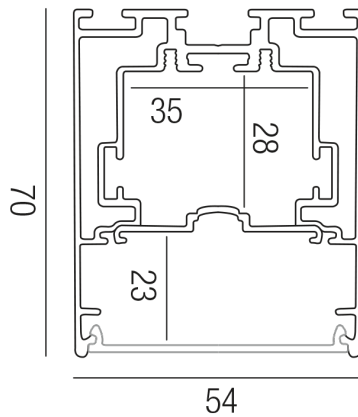

Produktdatenblatt

XPLORE 2.0 69850/250N-ALU

Beschreibung

LED PROFIL - X-PLORE 2.0
Aluminium eloxiert/Abdeckung PC weiß
B54/H70/L2500mm
inkl. 2 Endkappen

Projektbilder - Zusatzbilder - Detailbilder

Technische Änderungen vorbehalten, druck-, scan- und kalibrierungsbedingt sind Farbabweichungen möglich.