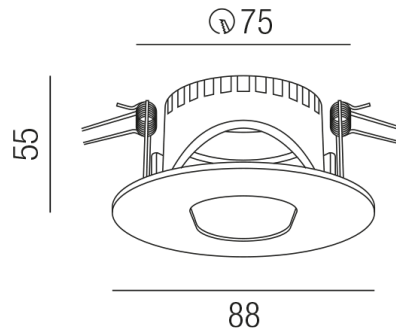

### Beschreibung

ZUB POLY

NUR Einbauring

rund/starr/Auge oval/schwarz

dm88/Loch 75mm

Schutzart IP20, Anwendung im Innenbereich, Installation an der Wand oder Decke, Lochausschnitt rund: 75mm