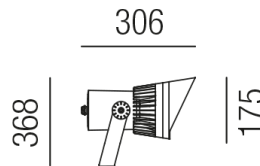

Produktdatenblatt

HUBBLE 87938/18-AWW

Beschreibung

STR HUBBLE

anthrazit/Glas klar/inkl. Refl. Blending/Ref. 10°+33°

LED 33W 3000K 3589lm CRI >80

dm175/H368/AL306mm/Netzteil schaltbar

Anschluss 230V Wechselspannung, Schutzklasse I - Elektrische Isolierungsklasse (IEC), Schutzart IP65, Anwendung im Innen- und Außenbereich, Installation an der Wand, Decke oder auf dem Boden, drehbar, 1 seitiger Lichtaustritt - down breitstrahlend, Abstrahlwinkel 10°, Abstrahlwinkel 33°, Leuchte geeignet für die Montage auf entflammaren Oberflächen, Netzteil integriert, Betriebsgeräte schaltbar (nicht dimmbar), Farbwiedergabeindex CRI >80, Farbtemperatur von warmweiß 3000K, Energieeffizienzklasse, A+