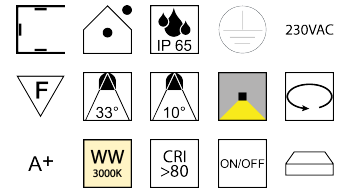

Produktdatenblatt

HUBBLE 87938/18-AWW

Beschreibung

STR HUBBLE

anthrazit/Glas klar/inkl. Refl. Blending/Ref. 10°+33°

LED 33W 3000K 3589lm CRI >80

dm175/H368/AL306mm/Netzteil schaltbar

Anschluss 230V Wechselspannung, Schutzklasse I - Elektrische Isolierungsklasse (IEC), Schutzart IP65, Anwendung im Innen- und Außenbereich, Installation an der Wand, Decke oder auf dem Boden, drehbar, 1 seitiger Lichtaustritt - down breitstrahlend, Abstrahlwinkel 10°, Abstrahlwinkel 33°, Leuchte geeignet für die Montage auf entflammaren Oberflächen, Netzteil integriert, Betriebsgeräte schaltbar (nicht dimmbar), Farbwiedergabeindex CRI >80, Farbtemperatur von warmweiß 3000K, Energieeffizienzklasse, A+