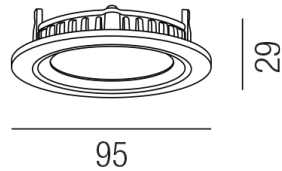

### Beschreibung

EL NEW ULTRATHIN

rund/weiß/24VDC

warmweiß 3000K/SMD 7W 560lm

dm95/Loch 85/ET 26mm

Anschluss 24V Gleichspannung, Schutzklasse III - Elektrische Isolierungsklasse (IEC), Schutzart IP40, Anwendung im Innenbereich, Installation an der Decke, Lochausschnitt rund: 85mm, 1 seitiger Lichtaustritt - down breitstrahlend, Abstrahlwinkel 120°, Leuchte geeignet für die Montage auf entflammaren Oberflächen, Farbwiedergabeindex CRI >80, Farbtemperatur von warmweiß 3000K, Energieeffizienzklasse, A+