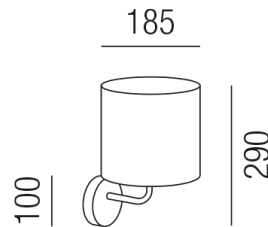

Produktdatenblatt

ELEGANCE SILBERGLIMMER 15430/29-A

Beschreibung

WL ELEGANCE silberglimmer

1fl/Mont. nickel matt/Schirm silberglimmer

dm185/H290/AL220mm/für 1x E27 42W

Anschluss 230V Wechselspannung, Schutzklasse I - Elektrische Isolierungsklasse (IEC), Schutzart IP20, Anwendung im Innenbereich, Installation an der Wand, 4 seitiger Lichtaustritt - Rundumlicht (in alle Richtungen), Leuchte geeignet für die Montage auf entflammaren Oberflächen, Energieeffizienzklasse, A++ - D