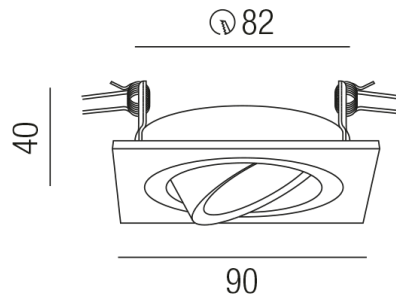

### Beschreibung

ZUB POLY

NUR Einbaurahmen mit Innenring

quadratisch/weiß

90x90/Loch 82mm

Schutzart IP20, Anwendung im Innenbereich, Installation an der Wand oder Decke, Lochausschnitt rund: 82mm, schwenkbar 30°