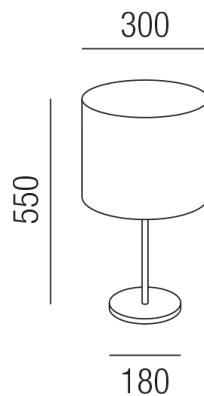

## ELEGANCE SILBER 15440/55-A

### Beschreibung

TL ELEGANCE silberglimmer

1fl/Stoffschirm Silberglimmer

dm30/H55/für 1x E27 42W

Anschluss 230V Wechselspannung, Schutzklasse II - Elektrische Isolierungsklasse (IEC), Schutzart IP20, Anwendung im Innenbereich, Installation auf dem Boden, 4 seitiger Lichtaustritt - Rundumlicht (in alle Richtungen), Leuchte geeignet für die Montage auf entflammaren Oberflächen, mit integriertem Schalter (ON/OFF), Energieeffizienzklasse, A++ - D, mit angebautem Stromkabel und Stecker