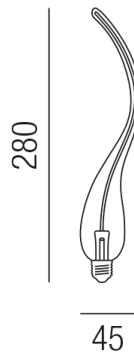

### Beschreibung

LED CHILI

titaniumfärbig/dimmbar

dm45/H280mm

LED 4W E27 2100K 60lm CRI> 80

Anschluss 230V Wechselspannung, Schutzart IP20, 4 seitiger Lichtaustritt - Rundumlicht (in alle Richtungen), Abstrahlwinkel 360°, dimmbar, Farbwiedergabeindex CRI >80, Farbtemperatur von superwarmweiß 2100K, Energieeffizienzklasse, B