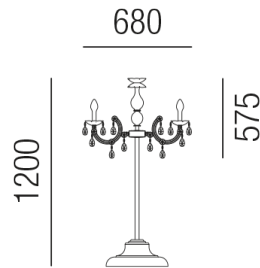

Produktdatenblatt

DRYLIGHT 88840/120-RGBW

Beschreibung

TL DRYLIGHT - LED

6fl/dunkelgrau/Behang transparent

dm680/GH1200mm

6x LED 18W 3000K 960lm CRI >80

Anschluss 230V Wechselspannung, Schutzklasse III - Elektrische Isolierungsklasse (IEC), Schutzart IP65, Anwendung im Innen- und Außenbereich, Installation auf dem Boden, 4 seitiger Lichtaustritt - Rundumlicht (in alle Richtungen), Leuchte geeignet für die Montage auf entflammaren Oberflächen, Netzteil integriert, Betriebsgerät SWITCH dimmbar, mit integriertem Schalter (ON/OFF), Farbwiedergabeindex CRI >80, Farbtöne RGBW, Rot, Grün, Blau, warmweiß 3000K, Energieeffizienzklasse, A+, mit angebautem Stromkabel und Stecker