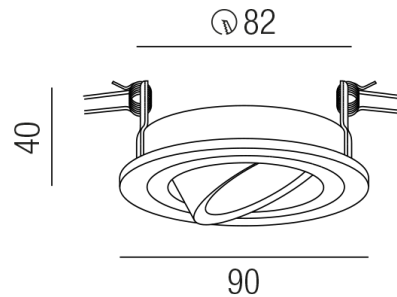

Produktdatenblatt

ZUPOLY ZU548/91-ALU

Beschreibung

ZUB POLY

NUR Einbaurahmen mit Innenring

rund/silbergrau

dm90/Loch 82mm

Schutzart IP20, Anwendung im Innenbereich, Installation an der Wand oder Decke, Lochausschnitt rund: 82mm, schwenkbar 30°