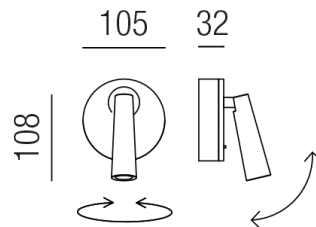

Produktdatenblatt

ASTORIA 18381/11-GM

Beschreibung

<p>WL ASTORIA
 dreh- u.schwenkb./rund gold matt
 dm105/H108/AL32mm
 LED 2,2W 2700K 137lm 25° CRI>80
 Netzteil schaltbar</p>

Anschluss 230V Wechselspannung, Schutzklasse I - Elektrische Isolierungsklasse (IEC), Schutzart IP20, Anwendung im Innenbereich, Installation an der Wand, drehbar und schwenkbar, Abstrahlwinkel 25°, Leuchte geeignet für die Montage auf entflammaren Oberflächen, Netzteil integriert, Betriebsgeräte schaltbar (nicht dimmbar), mit integriertem Schalter (ON/OFF), Farbwiedergabeindex CRI >80, Farbtemperatur von superwarmweiß 2700K, Energieeffizienzklasse, A+