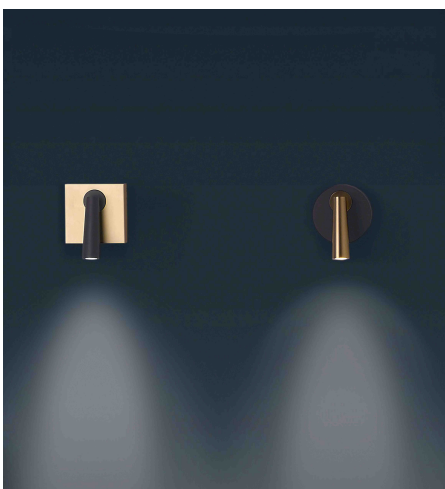

Projektbilder - Zusatzbilder - Detailbilder

Technische Änderungen vorbehalten, druck-, scan- und kalibrierungsbedingt sind Farbabweichungen möglich.