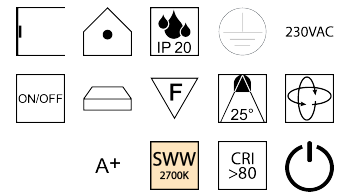

Produktdatenblatt

ASTORIA 18381/11-GM

Beschreibung

<p>WL ASTORIA
 dreh- u.schwenkb./rund gold matt
 dm105/H108/AL32mm
 LED 2,2W 2700K 137lm 25° CRI>80
 Netzteil schaltbar</p>

Anschluss 230V Wechselspannung, Schutzklasse I - Elektrische Isolierungsklasse (IEC), Schutzart IP20, Anwendung im Innenbereich, Installation an der Wand, drehbar und schwenkbar, Abstrahlwinkel 25°, Leuchte geeignet für die Montage auf entflammaren Oberflächen, Netzteil integriert, Betriebsgeräte schaltbar (nicht dimmbar), mit integriertem Schalter (ON/OFF), Farbwiedergabeindex CRI >80, Farbtemperatur von superwarmweiß 2700K, Energieeffizienzklasse, A+

Projektbilder - Zusatzbilder - Detailbilder

Technische Änderungen vorbehalten, druck-, scan- und kalibrierungsbedingt sind Farbabweichungen möglich.