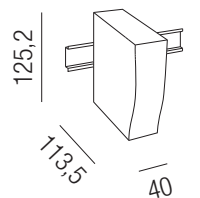

200W Netzteil 24VDC DALI dimmbar

Konstantspannung max. 200W, prim. 100-305VAC

Bestell-Nr. Euro
43LED/354

120W Netzteil 24VDC

Hutschienennetzteil, Konstantspannung max. 120W, prim. 90-264VAC

Bestell-Nr. Euro
43LED/378