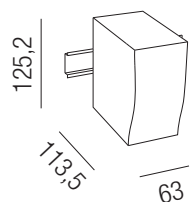

Bestell-Nr. Euro
43LED/374