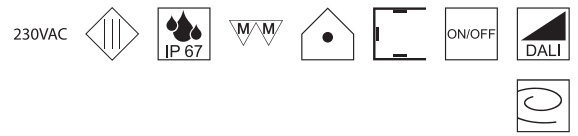

100W Netzteil 24VDC DALI dimmbar

Konstantspannung max. 100W, prim. 100-305VAC

Bestell-Nr. Euro
43LED/358