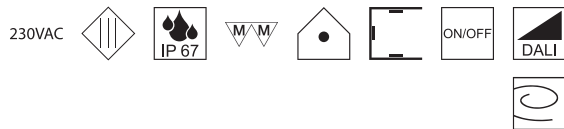

200W Netzteil 24VDC DALI dimmbar

Konstantspannung max. 200W, prim. 100-305VAC

Bestell-Nr. Euro
43LED/354

120W Netzteil 24VDC

Hutschienennetzteil, Konstantspannung max. 120W, prim. 90-264VAC

Bestell-Nr. Euro
43LED/378