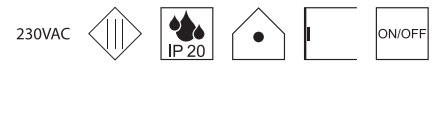

200W Netzteil 24VDC DALI dimmbar

Konstantspannung max. 200W, prim. 100-305VAC

Bestell-Nr. Euro
43LED/354

120W Netzteil 24VDC

Hutschienennetzteil, Konstantspannung max. 120W, prim. 90-264VAC

Bestell-Nr. Euro
43LED/378