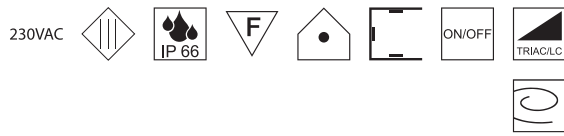

80W Netzteil 24VDC dimmbar

Konstantspannung max. 80W, prim. 220-240VAC

Bestell-Nr. Euro
43LED/59-2TRI