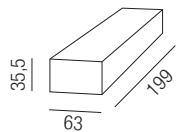

80W Netzteil 24VDC dimmbar

Konstantspannung max. 80W, prim. 220-240VAC

Bestell-Nr. Euro
43LED/59-2TRI

100W Netzteil 24VDC DALI dimmbar

Konstantspannung max. 100W, prim. 100-305VAC

Bestell-Nr. Euro
43LED/358