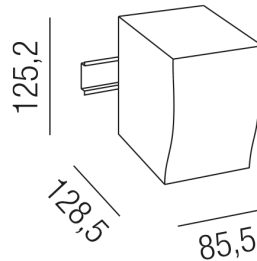

Produktdatenblatt

NETZTEIL 24VDC MEAN 43LED/372

Beschreibung

LED NETZTEIL 24 VDC - Hutschiene
für LED Strips+Belts 24V - max. 480W
L85,5xB125,2xH128,5mm

Anschluss 230V Wechselspannung, Schutzklasse II - Elektrische Isolierungsklasse (IEC), Schutzart IP20, Anwendung im Innenbereich, Installation an der Wand, Betriebsgeräte schaltbar (nicht dimmbar)