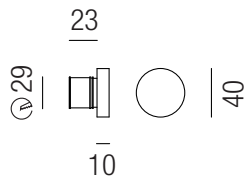

Image, LED 1W

ohne Netzteil, bestrombar **350mA**, Polycarbonat opal

Lichtfarben

WW - warmweiß 3000K

CW - kaltweiß 4000K

B - blau

Bestell-Nr.	Farbauswahl ang.	Lumen	Euro
50117-	WW	145 lm	
50117-	CW	155 lm	
50117-	B	155 lm	

Einbaudose

Bestell-Nr.	Euro
50190	

Image, LED 1W

ohne Netzteil, bestrombar **350mA**, Polycarbonat opal

Bestell-Nr.	Farbauswahl ang.	Lumen	Euro
50118-	WW	145 lm	
50118-	CW	155 lm	
50118-	B	155 lm	

Einbaudose

Bestell-Nr.	Euro
50190	

Image Ring, LED 1,4W

ohne Netzteil, bestrombar **24VDC**, Lichteffect Ring

Oberflächen

W - weiß

S - schwarz

ALU - aluminiumgrau

Bestell-Nr.	Farbauswahl ang.	Lumen	Euro
50119-	W S ALU + SWW	54 lm	
50119-	W S ALU + WW	60 lm	
50119-	W S ALU + CW	63 lm	