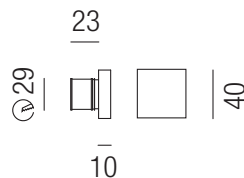

Image, LED 1W

ohne Netzteil, bestrombar **350mA**, Polycarbonat opal

Lichtfarben

WW - warmweiß 3000K

CW - kaltweiß 4000K

B - blau

Bestell-Nr.	Farbauswahl ang.	Lumen	Euro
50117-	WW	145 lm	
50117-	CW	155 lm	
50117-	B	155 lm	

Einbaudose

Bestell-Nr.	Euro
50190	

Image, LED 1W

ohne Netzteil, bestrombar **350mA**, Polycarbonat opal

Bestell-Nr.	Farbauswahl ang.	Lumen	Euro
50118-	WW	145 lm	
50118-	CW	155 lm	
50118-	B	155 lm	

Einbaudose