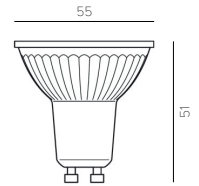

4,3W LO-COB, GU10 LED 230V, 350lm

nicht dimmbar, durchschnittliche Lebensdauer ~ 15000h

230VAC

A++

Bestell-Nr.	Farbauswahl angeben	Euro
LO-COB230-4W-