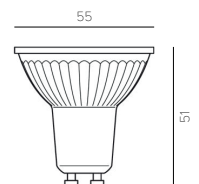

230VAC

A++

Bestell-Nr.	Farbauswahl angeben	Euro
LO-COB230-5WDIM-		

6,9W LO-COB, GU10 LED 230V, 575lm

nicht dimmbar, durchschnittliche Lebensdauer ~ 15000h

230VAC

A++

Bestell-Nr.	Farbauswahl angeben	Euro
LO-COB230-7W-		