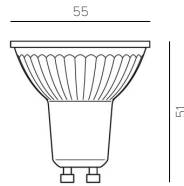

2,6W LO-COB, GU10 LED 230V, 230lm

nicht dimmbar, durchschnittliche Lebensdauer ~ 25000h

230VAC

- superwarmweiß 2700K
- warmweiß 3000K
- kaltweiß 4000K

A++

Bestell-Nr.	Farbauswahl angeben	Euro
LO-COB230-3W-		