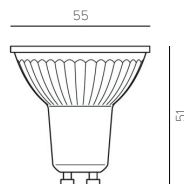

4,6W LO-COB DIM, GU10 LED 230V, 350lm

dimmbar, durchschnittliche Lebensdauer ~ 25000h

230VAC

A++

Bestell-Nr.	Farbauswahl angeben	Euro
LO-COB230-5WDIM-