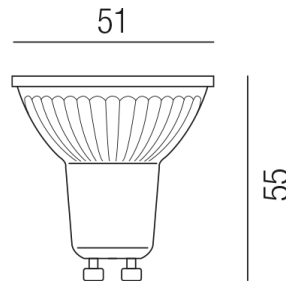

Produktdatenblatt

COB230 LO-COB230-8WDIM-WW

Beschreibung

POWER LED COB - 230V - DIMMBAR

1x 8,3W GU10/3000K 575lm

dm51/H55mm

Anschluss 230V Wechselspannung, Schutzart IP20, 1 seitiger Lichtaustritt - down breitstrahlend, Abstrahlwinkel 36°, dimmbar, Farbwiedergabeindex CRI >80, Farbtemperatur von warmweiß 3000K, Energieeffizienzklasse, A++