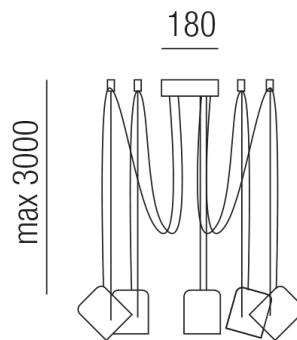

Produktdatenblatt

PACO 33915/300-S

Beschreibung

HL PACO dezentriert

5fl/schwarz matt/dreh- und schwenkbar

dm max. 2000/Kabellänge 3000mm

für 5x LED GU10 max. 8W

Anschluss 230V Wechselspannung, Schutzklasse I - Elektrische Isolierungsklasse (IEC), Schutzart IP20, Installation an der Decke, schwenkbar, 1 seitiger Lichtaustritt - down breitstrahlend, Leuchte geeignet für die Montage auf entflammaren Oberflächen, Energieeffizienzklasse, A++ - A

Projektbilder - Zusatzbilder - Detailbilder

Technische Änderungen vorbehalten, druck-, scan- und kalibrierungsbedingt sind Farbabweichungen möglich.